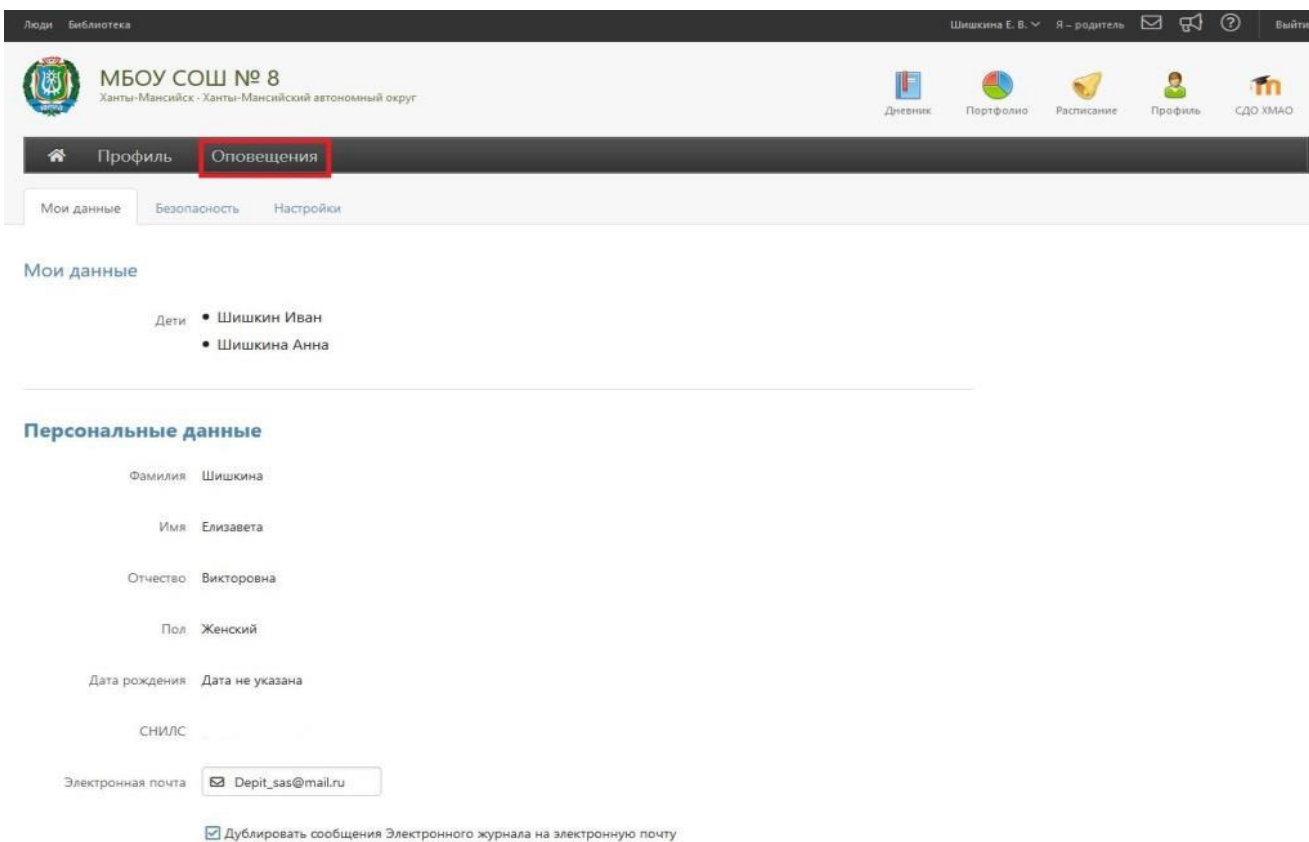

Инструкция по настройке личного кабинета родителя (законного представителя).

1. В личном кабинете родителя перейти в раздел «Профиль»:

2. В разделе «Профиль» во вкладке «Мои данные» указать адрес электронной почты и поставить галочку рядом с текстом «Дублировать сообщения Электронного журнала на электронную почту» и перейти во вкладку «Оповещение»: