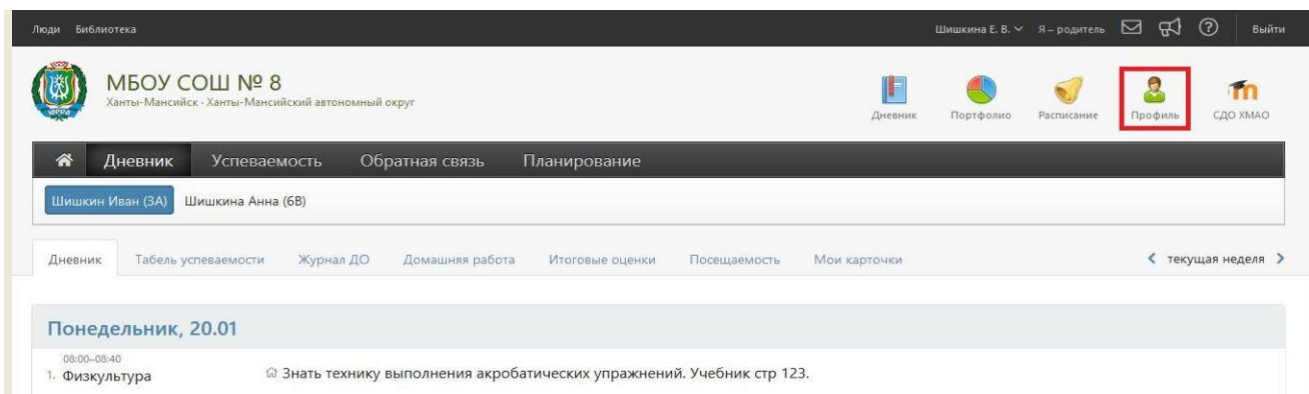

Инструкция по настройке личного кабинета родителя (законного представителя).

1. В личном кабинете родителя перейти в раздел «Профиль»:

2. В разделе «Профиль» во вкладке «Мои данные» указать адрес электронной почты и поставить галочку рядом с текстом «Дублировать сообщения Электронного журнала на электронную почту» и перейти во вкладку «Оповещение»:

ВНИМАНИЕ! После указания почты - отправляется письмо с ссылкой для подтверждения, по ней необходимо перейти. На неподтвержденную почту уведомления не отправляются.

3. По умолчанию кнопки «Оповещение о новых сообщениях» и «Оповещение по e-mail» не активны: